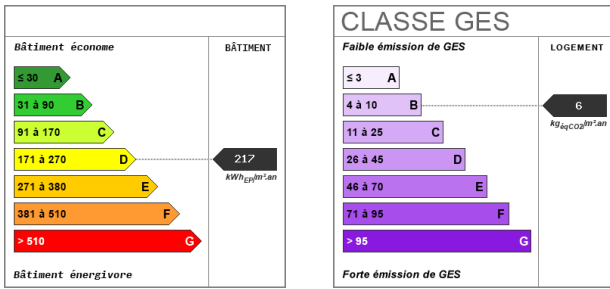

Bilan énergétique